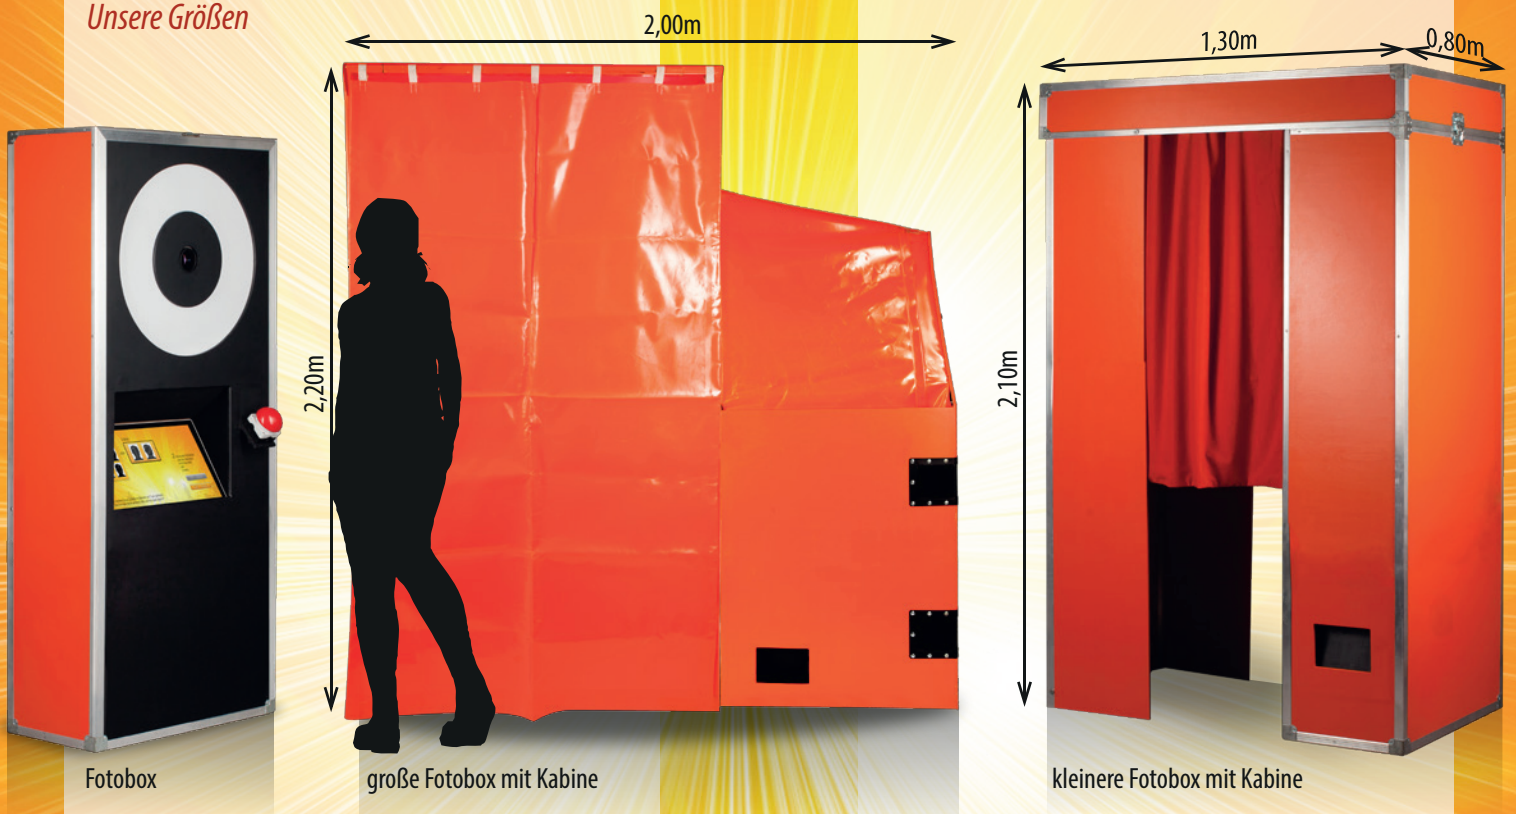

SIE BRAUCHEN:

- Grundfläche von mind. 0,8 x 1,3m bis 2 x 1,6m
- normalen Stromanschluss

WIR BIETEN IHNEN:

- Fotoautomat mit hochwertigerameratechnik
- Kabinen in verschiedenen Größen und Farben in denen sich bis zu 12 Gäste ablichten lassen können
- Sofortausdrucke in Studioqualität
- echte Printflat: fotografiert so viel ihr wollt
- inkl. DVD oder Download aller Fotos
- Zubehörkoffer mit lustigen Accessoires wie Perücken, Masken, etc.

PARTY FOTOAUTOMAT

Sofortausdruck in
Studioqualität

Deutschlandweite Vermietung

VOR DER VERANSTALTUNG

Vorab entscheidet ihr euch für ein individuelles Printlayout passend zu eurer Veranstaltung. Ihr könnt zwischen dem klassischen Fotostreifen 5x15cm oder dem Fotoformat 10x15cm wählen.

Wünscht ihr eine größere Kabine oder eine andere Farbgestaltung, so sprecht uns einfach an!

Unsere Größen

Fotobox

große Fotobox mit Kabine

kleinere Fotobox mit Kabine

BEI DER VERANSTALTUNG

In der Box können deine Gäste stets entscheiden, ob sie 2 oder 4 Bilder in Schwarz/Weiß oder in Farbe auf einem Ausdruck haben wollen.